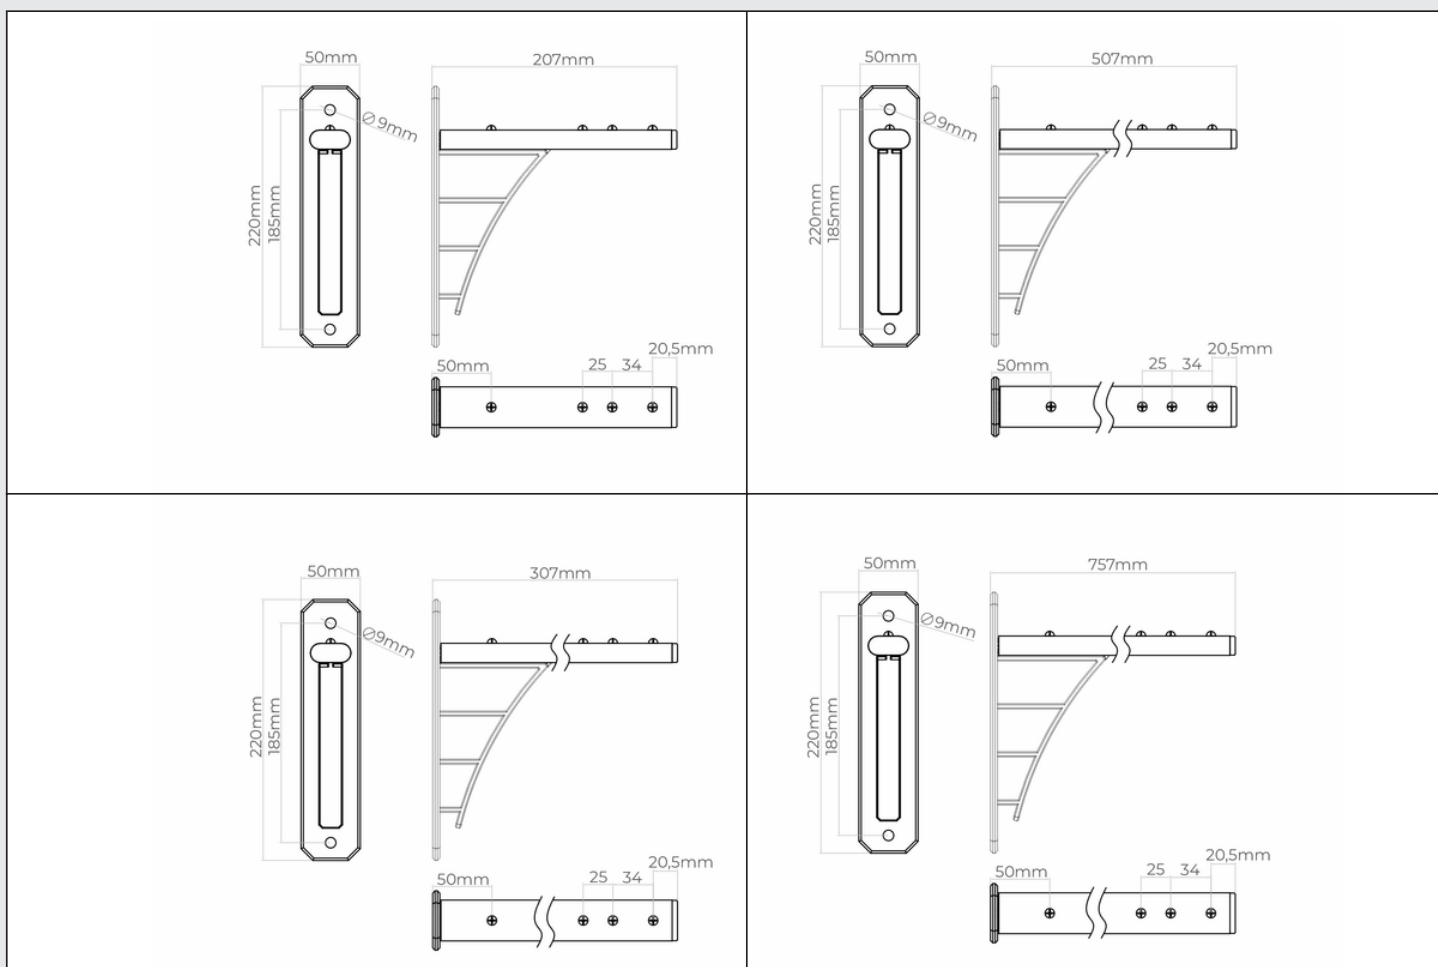

# DISTANCE

Para dystansów do montażu ekranu projekcyjnego.

## CHARAKTERYSTYKA

- Dostępne długości: 20cm, 30cm, 50cm, 75cm,
- Maksymalna długość ekranu 400cm,
- Kolor: biały.

# DISTANCE

Para dystansów do montażu ekranu projekcyjnego.

Przykład kompletnego zestawu: