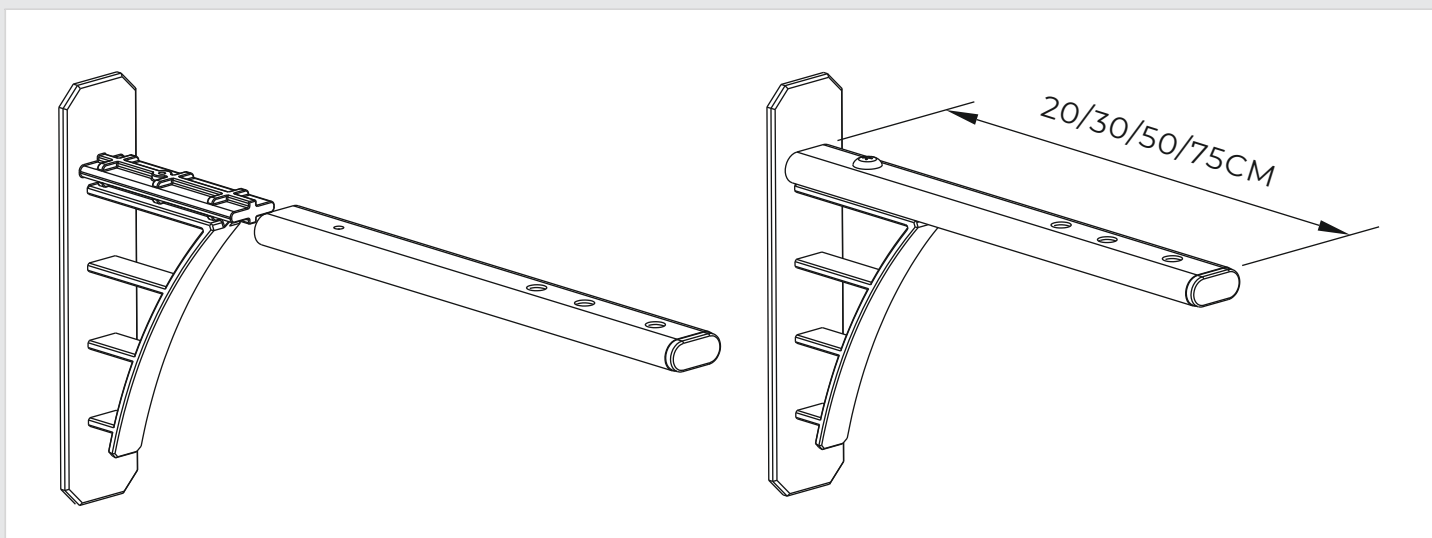

## CHARAKTERYSTYKA

- Dostępne długości: 20cm, 30cm, 50cm, 75cm,
- Maksymalna długość ekranu 400cm,
- Kolor: biały.

# DISTANCE

Para dystansów do montażu ekranu projekcyjnego.

Przykład kompletnego zestawu: