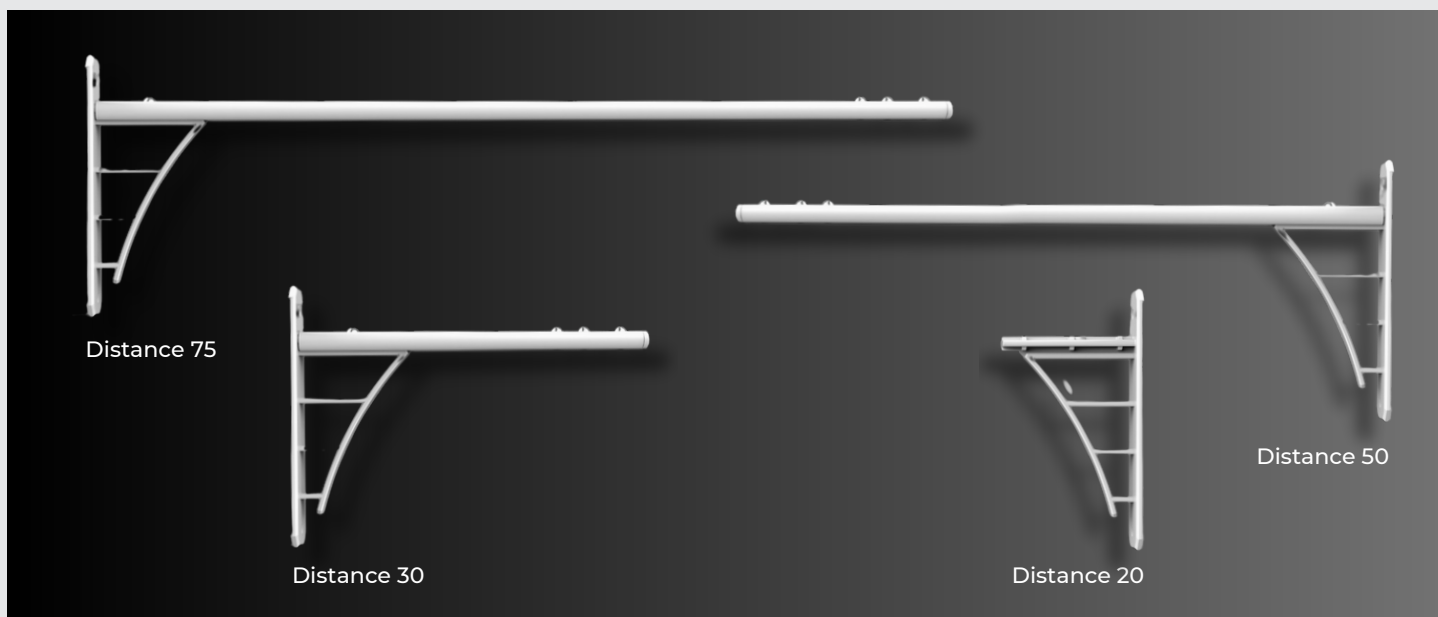

# DISTANCE

Para dystansów do montażu ekranu projekcyjnego.

## CHARAKTERYSTYKA

- Dostępne długości: 20cm, 30cm, 50cm, 75cm,
- Maksymalna długość ekranu 400cm,
- Kolor: biały.

# DISTANCE

Para dystansów do montażu ekranu projekcyjnego.

Przykład kompletnego zestawu: