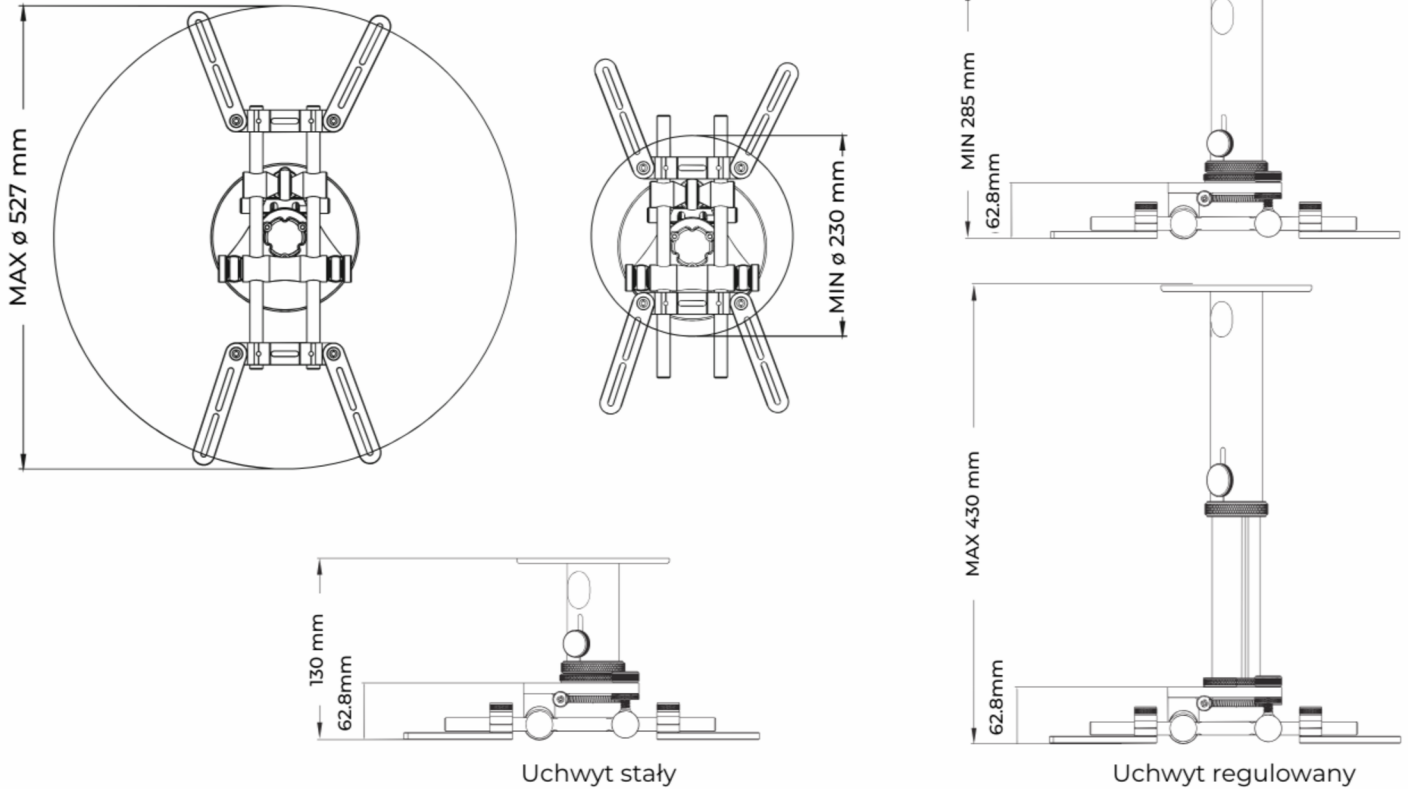

SPIDER ROYAL

Uniwersalny, ścienny uchwyt montażowy do projektora krótko i ultrakrótkoogniskowego.

CHARAKTERYSTYKA

- Mocowanie ścienne klasy PREMIUM do projektorów o wadze max 25kg,
- Rozstaw otworów montażowych: 230-527mm (z opcjonalnym rozszerzeniem LONG ARM: 261-565mm),
- Prowadzenie przewodów wewnątrz ramienia,
- Dostępne kolory: biały lakier
czarny lakier,
inox - olive (nazwa handlowa:grey)
inox - silver (

WERSJE KOLORYSTYCZNE

SPIDER ROYAL

Uniwersalny, ścienny uchwyty montażowy do projektora krótko i ultrakrótkoogniskowego.

SPECYFIKACJA

Standardowy zasięg ramion:

Uchwyt stały

Uchwyt regulowany

Opcjonalny zasięg ramion po zastosowaniu elementu poszerzającego (zestaw sprzedawany osobno):