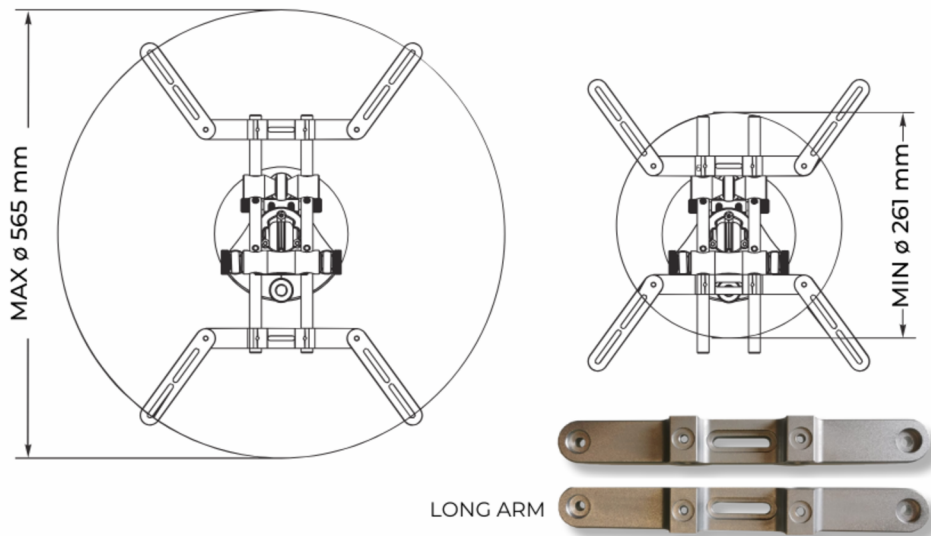

SPIDER ROYAL

Uniwersalny, ścienny uchwyt montażowy do projektora krótko i ultrakrótkoogniskowego.

CHARAKTERYSTYKA

- Mocowanie ścienne klasy PREMIUM do projektorów o wadze max 25kg,
- Rozstaw otworów montażowych: 230-527mm (z opcjonalnym rozszerzeniem LONG ARM: 261-565mm),
- Prowadzenie przewodów wewnątrz ramienia,
- Dostępne kolory: biały lakier
czarny lakier,
inox - olive (nazwa handlowa:grey)
inox - silver (

WERSJE KOLORYSTYCZNE

SPIDER ROYAL

Uniwersalny, ścienny uchwyty montażowy do projektora krótko i ultrakrótkoogniskowego.

SPECYFIKACJA

Standardowy zasięg ramion:

Uchwyt stały

Uchwyt regulowany

Opcjonalny zasięg ramion po zastosowaniu elementu poszerzającego (zestaw sprzedawany osobno):

LONG ARM