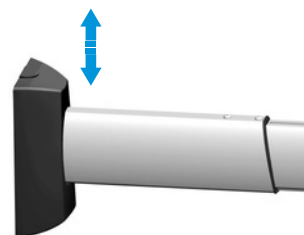

SPIDER WALL

Uniwersalny, ścienny uchwyt montażowy do projektora krótko i ultrakrótkoogniskowego.

CHARAKTERYSTYKA

- Mocowanie ścienne klasy PREMIUM do projektorów o wadze max 20kg,
- Rozstaw otworów montażowych: 40-310mm,
- Dostępne długości:
 - 420-600 mm (SPIDER WALL 4060),
 - 600-900 mm (SPIDER WALL 6090),
 - 900-1500 mm (SPIDER WALL 90150),
- Prowadzenie przewodów wewnątrz ramienia,
- Regulacja położenia ramienia w pionie: 50mm,
- Regulacja pochylenia:
 - +/-15° przód-tył,
 - +/-8° lewo-prawo,
- Kolor srebrno-czarny lub czarny.

SPIDER WALL 4060 (silver, black)
SPIDER WALL 6090 (silver, black)
SPIDER WALL 90150 (silver, black)

SPIDER WALL

Uniwersalny, ścienny uchwyty montażowy do projektora krótko i ultrakrótkoogniskowego.

INSTALACJA

Regulacja długości montażu ramienia

Śruba regulacyjna

Precyzyjna regulacja

Regulacja wysokości ramienia

Prosta instalacja

SPECYFIKACJA

Model	H1 (mm)	H2 (mm)
SPIDER WALL 4060	425	610
SPIDER WALL 6090	625	910
SPIDER WALL 90150	925	1510