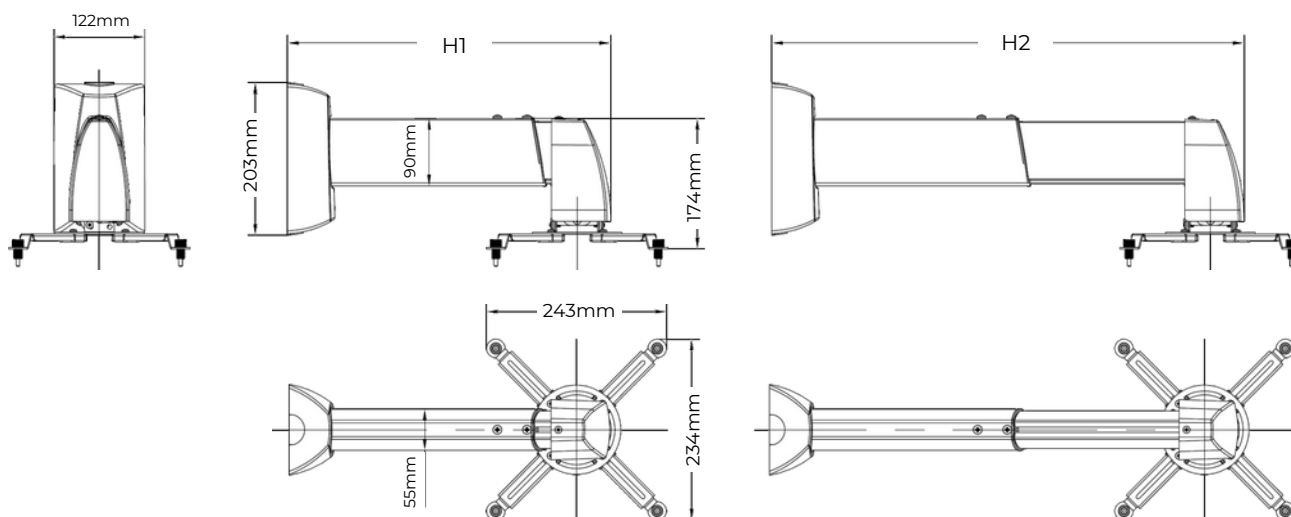

SPIDER WALL

Uniwersalny, ścienny uchwyt montażowy do projektora krótko i ultrakrótkoogniskowego.

CHARAKTERYSTYKA

- Mocowanie ścienne klasy PREMIUM do projektorów o wadze max 20kg,
- Rozstaw otworów montażowych: 40-310mm,
- Dostępne długości:
 - 420-600 mm (SPIDER WALL 4060),
 - 600-900 mm (SPIDER WALL 6090),
 - 900-1500 mm (SPIDER WALL 90150),
- Prowadzenie przewodów wewnątrz ramienia,
- Regulacja położenia ramienia w pionie: 50mm,
- Regulacja pochylenia:
 - +/-15° przód-tył,
 - +/-8° lewo-prawo,
- Kolor srebrno-czarny lub czarny.

SPIDER WALL 4060 (silver, black)
SPIDER WALL 6090 (silver, black)
SPIDER WALL 90150 (silver, black)

SPIDER WALL

Uniwersalny, ścienny uchwyty montażowy do projektora krótko i ultrakrótkoogniskowego.

INSTALACJA

Regulacja długości montażu ramienia

Śruba regulacyjna

Precyzyjna regulacja

Regulacja wysokości ramienia

Prosta instalacja

SPECYFIKACJA

Model	H1 (mm)	H2 (mm)
SPIDER WALL 4060	425	610
SPIDER WALL 6090	625	910
SPIDER WALL 90150	925	1510